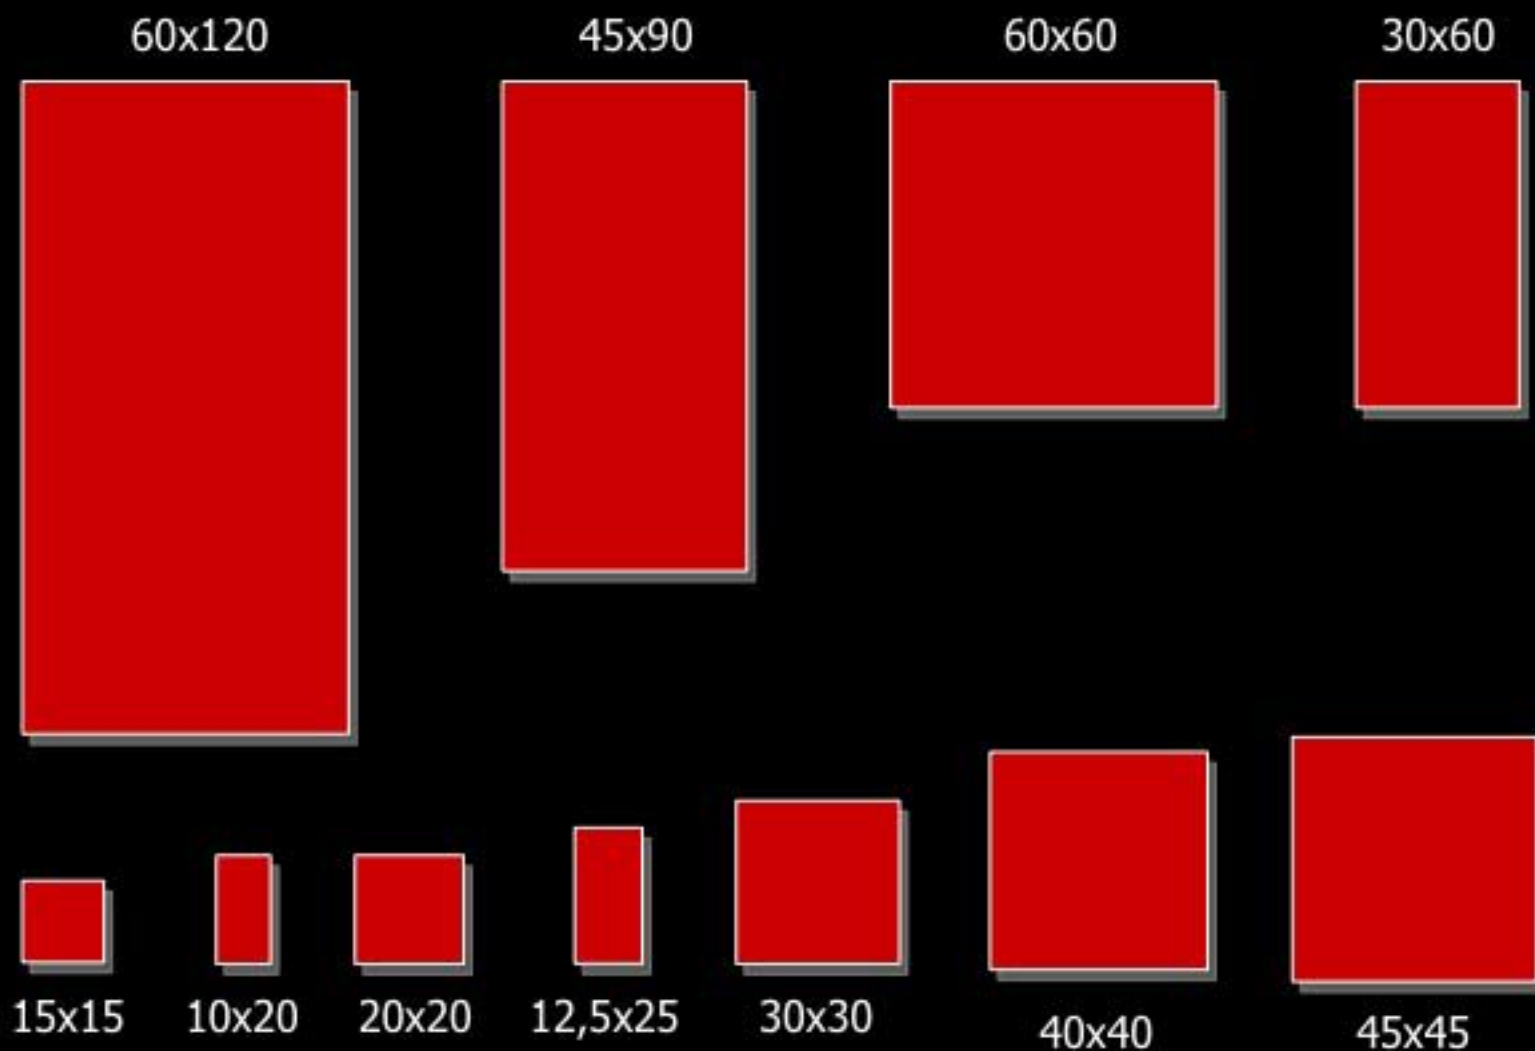

CASALGRANDE
PADANA
Have your way

Formati Standard

e altri formati su richiesta da ottenerli per taglio