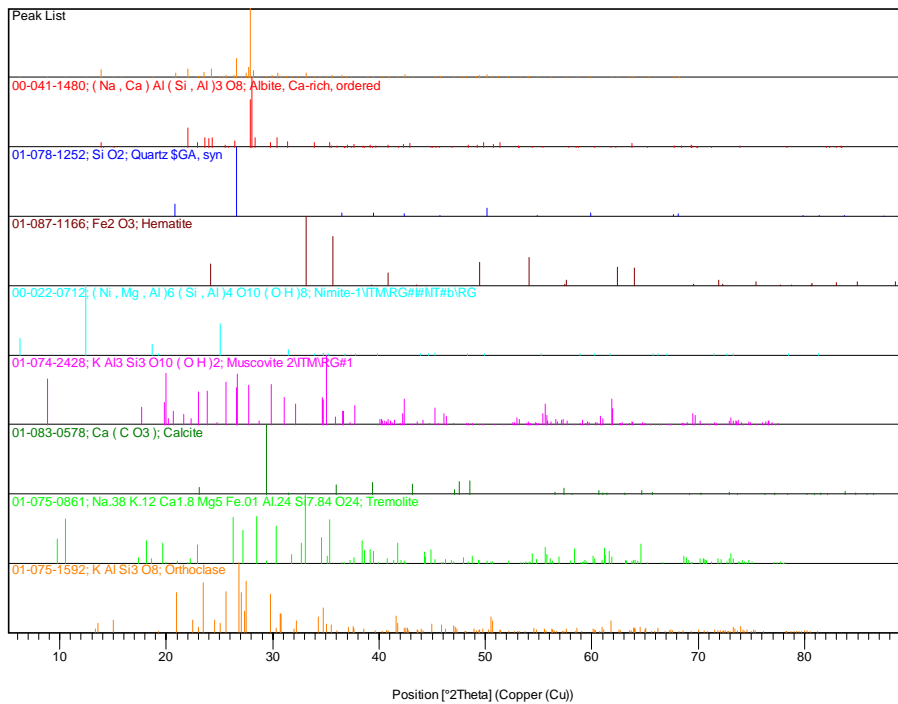

Campione di Porfido Rosso Antico

Diffratometro Panalytical X'PERT PRO

Picchi identificati

Pos. [°2Th.]	Height [cts]	FWHM	d-spacing [Å]	Rel. Int. [%]	Matched by
6,2003	575,07	0,1004	14,25508	1,27	00-022-0712
8,8233	271,96	0,2007	10,02234	0,60	01-074-2428
10,4946	388,27	0,1004	8,42968	0,86	01-075-0861
12,4348	500,21	0,1673	7,11843	1,10	00-022-0712
13,8673	5239,40	0,0836	6,38618	11,55	00-041-1480
15,0278	448,37	0,1338	5,89551	0,99	00-041-1480; 01-075-1592
15,7767	282,57	0,1338	5,61732	0,62	
18,7533	271,23	0,1673	4,73189	0,60	00-022-0712
20,8504	2846,50	0,0836	4,26045	6,27	01-078-1252; 01-075-1592
22,0221	5517,40	0,1171	4,03636	12,16	00-041-1480; 01-075-0861
22,9879	1069,40	0,1171	3,86892	2,36	00-041-1480; 01-074-2428; 01-083-0578; 01-075-0861; 01-075-1592
23,5755	3808,95	0,1171	3,77379	8,40	00-041-1480; 01-075-1592
24,2001	5804,79	0,1673	3,67780	12,80	00-041-1480; 01-087-1166; 01-075-0861
25,0693	204,13	0,1338	3,55221	0,45	00-022-0712; 01-075-1592
25,4088	1069,63	0,0836	3,50552	2,36	00-041-1480
25,6383	1236,01	0,0836	3,47466	2,72	00-041-1480; 01-074-2428; 01-075-1592
26,3946	1575,18	0,0669	3,37679	3,47	00-041-1480; 01-075-0861
26,6251	12777,12	0,0836	3,34807	28,17	01-078-1252; 01-074-2428
27,0423	1193,87	0,1171	3,29736	2,63	01-075-1592
27,5009	3183,96	0,1004	3,24341	7,02	01-075-1592
27,7241	6837,13	0,0502	3,21780	15,07	01-074-2428
27,9300	45363,47	0,1338	3,19455	100,00	00-041-1480
28,1928	4728,29	0,1171	3,16536	10,42	00-041-1480
28,5829	329,43	0,1004	3,12304	0,73	01-074-2428; 01-075-0861
29,4159	588,14	0,1506	3,03648	1,30	01-083-0578; 01-075-0861
29,9684	1659,18	0,1338	2,98174	3,66	00-041-1480; 01-074-2428
30,4495	2873,74	0,1338	2,93572	6,33	00-041-1480; 01-075-0861; 01-075-1592
30,8263	712,46	0,1506	2,90069	1,57	01-075-1592
31,2883	973,58	0,1171	2,85890	2,15	00-041-1480
31,8785	185,33	0,1004	2,80731	0,41	01-075-0861; 01-075-1592
32,3530	225,42	0,1673	2,76721	0,50	01-075-1592
33,1377	2961,68	0,0669	2,70345	6,53	01-087-1166; 01-075-0861
33,8835	668,88	0,1004	2,64564	1,47	00-041-1480; 00-022-0712
34,4236	449,53	0,1673	2,60536	0,99	01-075-1592
35,1061	1090,49	0,1840	2,55625	2,40	01-074-2428; 01-075-0861; 01-075-1592
35,6021	1565,70	0,0669	2,52177	3,45	00-041-1480; 01-087-1166; 01-075-1592
36,5356	1244,35	0,0836	2,45945	2,74	01-078-1252; 01-074-2428; 01-075-0861; 01-075-1592
36,9967	426,95	0,1338	2,42985	0,94	00-041-1480; 01-075-1592
37,4257	603,92	0,2342	2,40298	1,33	00-041-1480
38,9422	304,31	0,2676	2,31283	0,67	
39,4543	787,47	0,0502	2,28398	1,74	00-041-1480; 01-078-1252; 01-083-0578; 01-075-0861
40,2752	375,22	0,0502	2,23930	0,83	01-078-1252; 01-074-