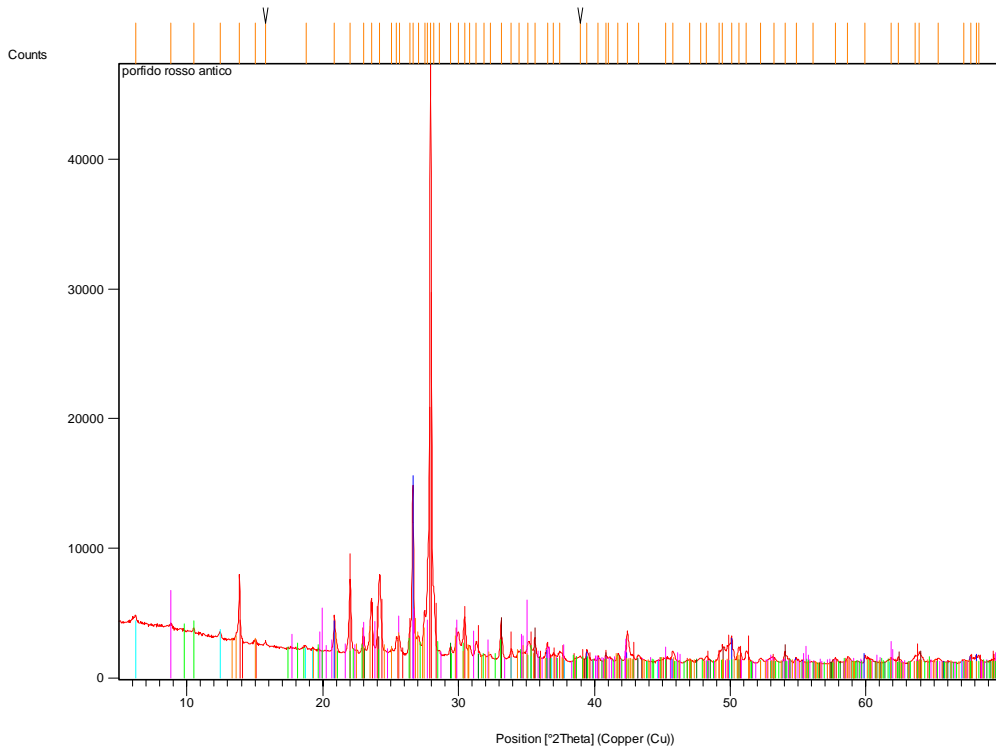

Campione di Porfido Rosso Antico

Diffratometro Panalytical X'PERT PRO

Picchi identificati

Pos. [°2Th.]	Height [cts]	FWHM	d-spacing [Å]	Rel. Int. [%]	Matched by
6,2003	575,07	0,1004	14,25508	1,27	00-022-0712
8,8233	271,96	0,2007	10,02234	0,60	01-074-2428
10,4946	388,27	0,1004	8,42968	0,86	01-075-0861
12,4348	500,21	0,1673	7,11843	1,10	00-022-0712
13,8673	5239,40	0,0836	6,38618	11,55	00-041-1480
15,0278	448,37	0,1338	5,89551	0,99	00-041-1480; 01-075-1592
15,7767	282,57	0,1338	5,61732	0,62	
18,7533	271,23	0,1673	4,73189	0,60	00-022-0712
20,8504	2846,50	0,0836	4,26045	6,27	01-078-1252; 01-075-1592
22,0221	5517,40	0,1171	4,03636	12,16	00-041-1480; 01-075-0861
22,9879	1069,40	0,1171	3,86892	2,36	00-041-1480; 01-074-2428; 01-083-0578; 01-075-0861; 01-075-1592
23,5755	3808,95	0,1171	3,77379	8,40	00-041-1480; 01-075-1592
24,2001	5804,79	0,1673	3,67780	12,80	00-041-1480; 01-087-1166; 01-075-0861
25,0693	204,13	0,1338	3,55221	0,45	00-022-0712; 01-075-1592
25,4088	1069,63	0,0836	3,50552	2,36	00-041-1480
25,6383	1236,01	0,0836	3,47466	2,72	00-041-1480; 01-074-2428; 01-075-1592
26,3946	1575,18	0,0669	3,37679	3,47	00-041-1480; 01-075-0861
26,6251	12777,12	0,0836	3,34807	28,17	01-078-1252; 01-074-2428
27,0423	1193,87	0,1171	3,29736	2,63	01-075-1592
27,5009	3183,96	0,1004	3,24341	7,02	01-075-1592
27,7241	6837,13	0,0502	3,21780	15,07	01-074-2428
27,9300	45363,47	0,1338	3,19455	100,00	00-041-1480
28,1928	4728,29	0,1171	3,16536	10,42	00-041-1480
28,5829	329,43	0,1004	3,12304	0,73	01-074-2428; 01-075-0861
29,4159	588,14	0,1506	3,03648	1,30	01-083-0578; 01-075-0861
29,9684	1659,18	0,1338	2,98174	3,66	00-041-1480; 01-074-2428
30,4495	2873,74	0,1338	2,93572	6,33	00-041-1480; 01-075-0861; 01-075-1592
30,8263	712,46	0,1506	2,90069	1,57	01-075-1592
31,2883	973,58	0,1171	2,85890	2,15	00-041-1480
31,8785	185,33	0,1004	2,80731	0,41	01-075-0861; 01-075-1592
32,3530	225,42	0,1673	2,76721	0,50	01-075-1592
33,1377	2961,68	0,0669	2,70345	6,53	01-087-1166; 01-075-0861
33,8835	668,88	0,1004	2,64564	1,47	00-041-1480; 00-022-0712
34,4236	449,53	0,1673	2,60536	0,99	01-075-1592
35,1061	1090,49	0,1840	2,55625	2,40	01-074-2428; 01-075-0861; 01-075-1592
35,6021	1565,70	0,0669	2,52177	3,45	00-041-1480; 01-087-1166; 01-075-1592
36,5356	1244,35	0,0836	2,45945	2,74	01-078-1252; 01-074-2428; 01-075-0861; 01-075-1592
36,9967	426,95	0,1338	2,42985	0,94	00-041-1480; 01-075-1592
37,4257	603,92	0,2342	2,40298	1,33	00-041-1480
38,9422	304,31	0,2676	2,31283	0,67	
39,4543	787,47	0,0502	2,28398	1,74	00-041-1480; 01-078-1252; 01-083-0578; 01-075-0861
40,2752	375,22	0,0502	2,23930	0,83	01-078-1252; 01-074-